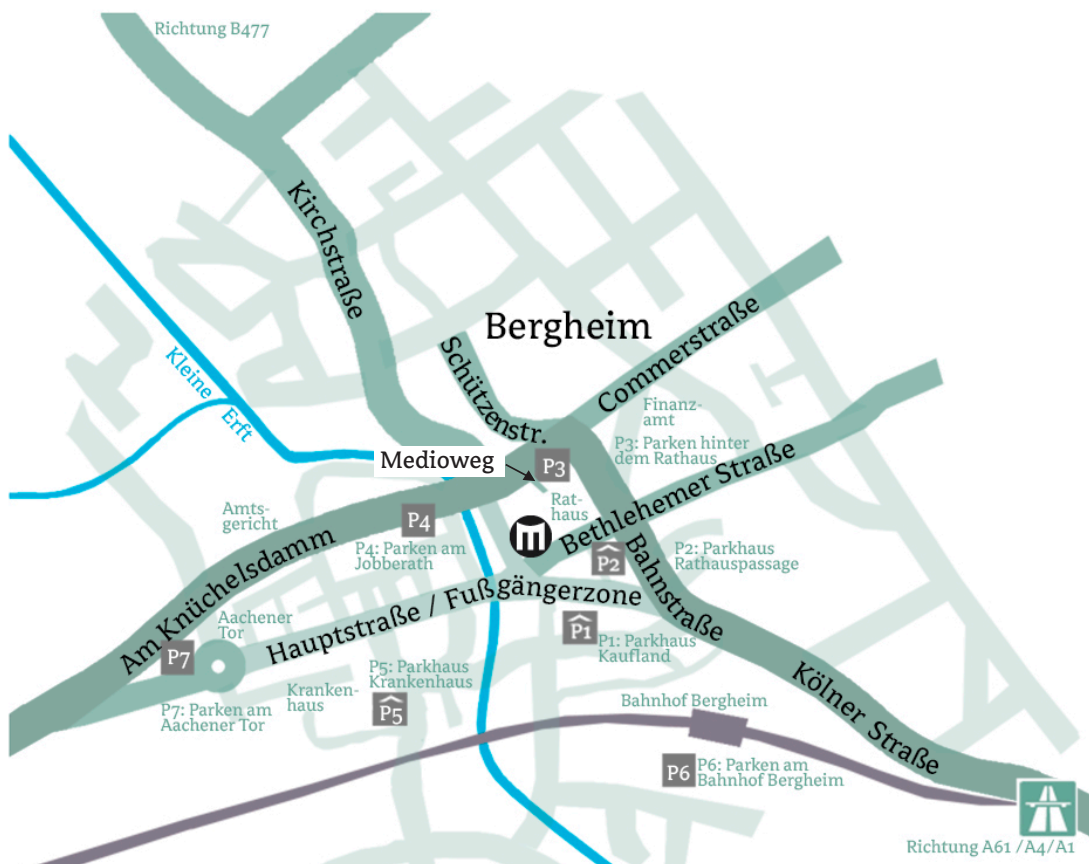

Anfahrt zum MEDIO.RHEIN.ERFT

Künstlereingang & Anlieferung

In zentraler Lage der Kreisstadt Bergheim, im Städtedreieck Köln, Düsseldorf, Aachen, ist das MEDIO mit verkehrsgünstiger Autobahnanbindung aus allen Richtungen gut erreichbar.

MEDIO.RHEIN.ERFT
Konrad-Adenauer-Platz 1
50126 Bergheim
www.medio-rhein-erft.de

Achtung: Der Künstlereingang & die Anlieferung befinden sich am "Medioweg"!

Der „Medioweg“ ist leider noch nicht allen Navis bekannt. Zur groben Orientierung nutzen Sie daher bitte die "Bethleheimerstr. 4" als **Navigationsadresse** und die nachfolgende Wegbeschreibung.

Ansprechpartner (wenn nicht anderes bekannt):
Haustechniker vom Dienst
Tel.: 02271 98 685-18
info@medio-rhein-erft.de