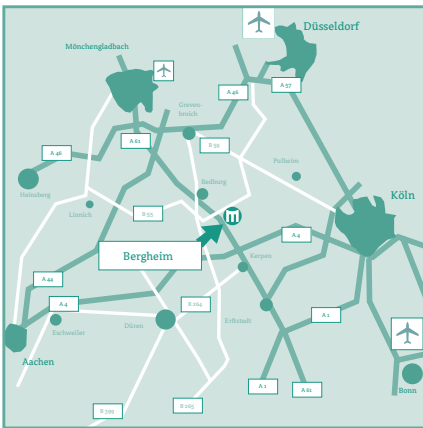

Anfahrt zum MEDIO.RHEIN.ERFT

Künstlereingang & Anlieferung

In zentraler Lage der Kreisstadt Bergheim, im Städtedreieck Köln, Düsseldorf, Aachen, ist das MEDIO mit verkehrsgünstiger Autobahnanbindung aus allen Richtungen gut erreichbar.

MEDIO.RHEIN.ERFT
Konrad-Adenauer-Platz 1
50126 Bergheim
www.medio-rhein-erft.de

Achtung: Der Künstlereingang & die Anlieferung befinden sich am "Medioweg"!

Der „Medioweg“ ist leider noch nicht allen Navis bekannt. Zur groben Orientierung nutzen Sie daher bitte die "Bethleheimerstr. 4" als **Navigationsadresse** und die nachfolgende Wegbeschreibung.

Am Kreuz Kerpen
auf die A 61 Richtung
Venlo wechseln

Abfahrt Bergheim
Süd

Ausfahrt Bergheim-
Süd, am Abfahrtende
rechts, gerade aus
...

Anfahrt von Köln

Über A4 Richtung
Aachen

Am Kreuz Kerpen
auf die A61 Richtung
Venlo wechseln

... Biegen Sie rechts ab ...

... Fahren Sie bis zum Ende der Straße und biegen Sie an der T-Kreuzung links ab Richtung Bergheim-Mitte ... folgen Sie dem Straßenverlauf für 1,5 km

Wegbeschreibung – Anlieferung MEDIO.RHEIN.ERFT