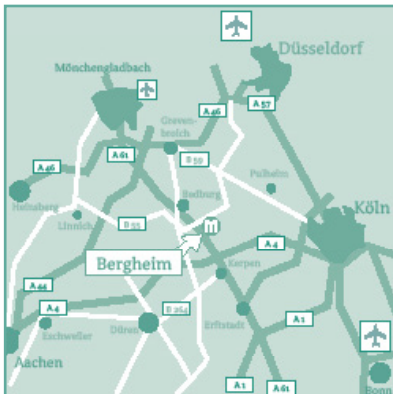

# Anfahrt zum MEDIO.RHEIN.ERFT

In zentraler Lage der Kreisstadt Bergheim, im Städtedreieck Köln, Düsseldorf, Aachen, ist das MEDIO mit verkehrsgünstiger Autobahnbindung aus allen Richtungen gut erreichbar.

MEDIO.RHEIN.ERFT  
Konrad-Adenauer-Platz 1  
50126 Bergheim-Mitte  
[www.medio-rhein-erft.de](http://www.medio-rhein-erft.de)

Ansprechpartnerin:  
Andrea Giffeler  
Tel.: 02271/98 68 510  
Fax: 02271/98 68 560  
[giffeler@medio-rhein-erft.de](mailto:giffeler@medio-rhein-erft.de)

## Anfahrt von Aachen

Über A4 Richtung Köln

Am Kreuz Kerpen auf die A 61 Richtung Venlo wechseln

Abfahrt Bergheim Süd

Ausfahrt Bergheim-Süd, am Abfahrtende rechts, gerade aus  
...

Am Straßenende an der Ampel links auf die Kölner Straße abbiegen.

Auf der Kölner Straße bleiben, dem Straßenverlauf folgen (Bahnstraße).

Biegen Sie an der Ampel (nach dem Bahnhof) links ab und folgen den Straße. Nehmen Sie die erste Abfahrt im Kreisverkehr und folgen der Straße.