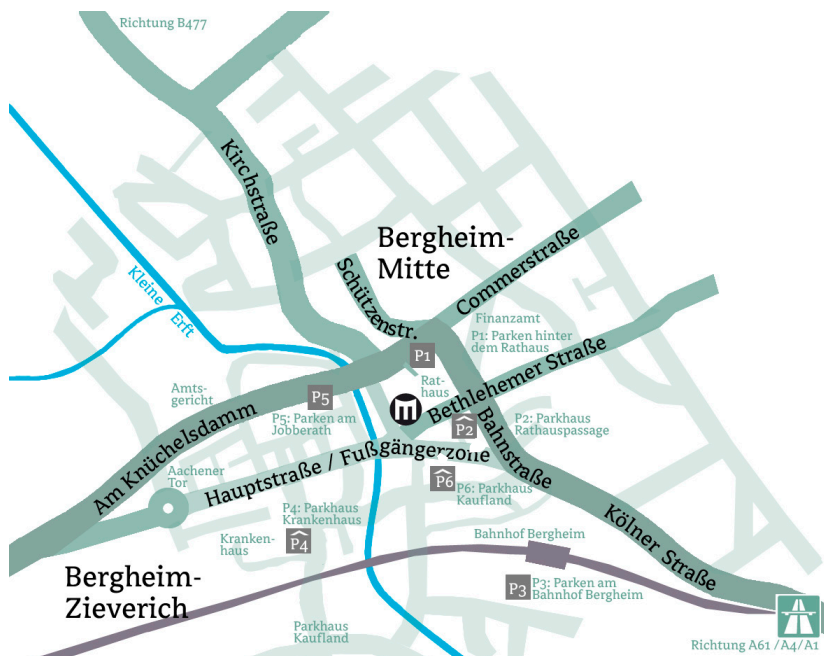

# Anfahrt zum MEDIO.RHEIN.ERFT

In zentraler Lage der Kreisstadt Bergheim, im Städtedreieck Köln, Düsseldorf, Aachen, ist das MEDIO mit verkehrsgünstiger Autobahnbindung aus allen Richtungen gut erreichbar.

# Wegbeschreibung

## Anfahrt von Düsseldorf

Über A 46/A 44 Richtung Aachen

am Kreuz Jackerath auf die A 61 Richtung Koblenz wechseln

Abfahrt Bergheim Süd

Ausfahrt Bergheim-Süd, am Abfahrtende rechts, an der Ampel rechts abbiegen, gerade aus  
...

Am Straßenende an der Ampel links auf die Kölner Straße abbiegen.

Auf der Kölner Straße bleiben, dem Straßenverlauf folgen (Bahnstraße).

Biegen Sie an der Ampel (nach dem Bahnhof) links ab und folgen den Straße. Nehmen Sie die erste Abfahrt im Kreisverkehr und folgen der Straße.